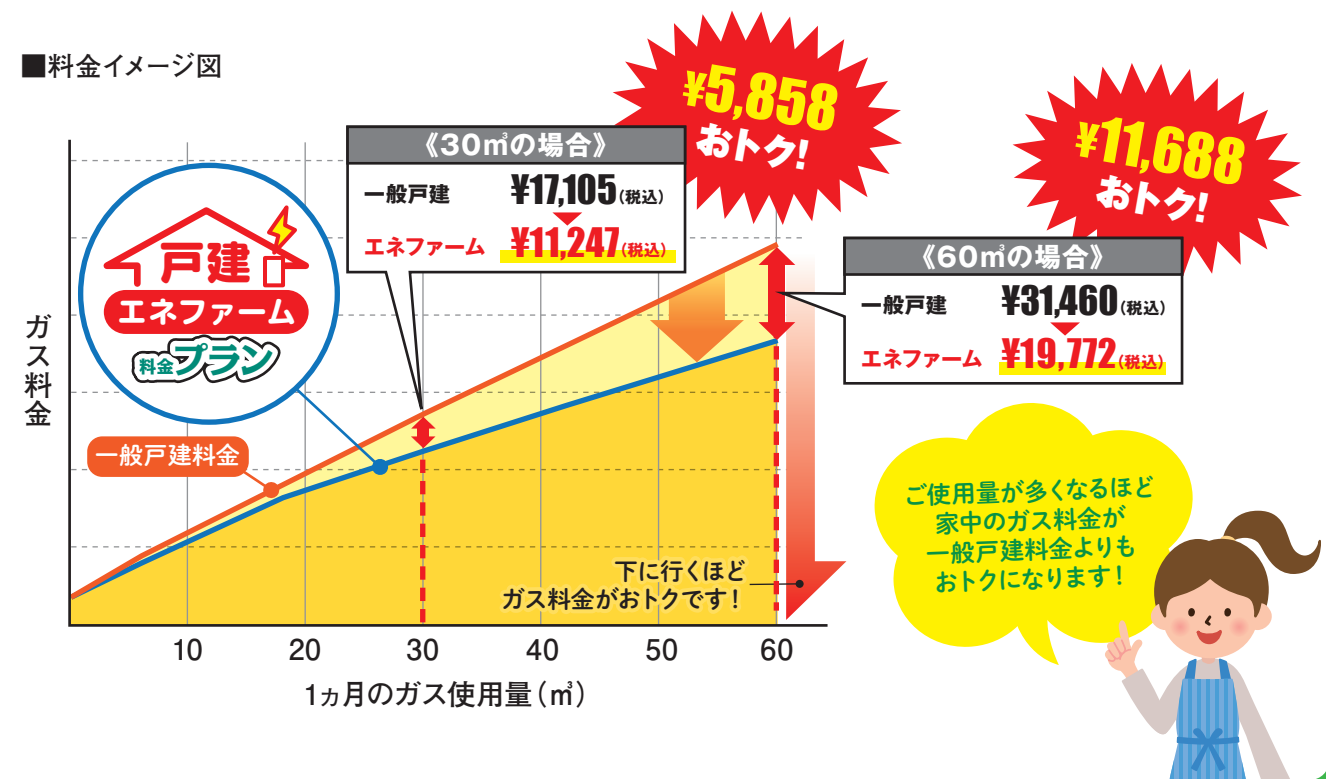

ご存知ですか？

おトクな ガス料金 メニュー

エネファームのご利用で
ご家庭のガス料金が
おトクになります！

エネファーム
をお使いなら

戸建
エネファーム
料金プラン
がおトク！

ガスで電気とお湯をつくる最新のエコシステム。
太陽光発電との相性も抜群！
エネファームプランで
家中のガス料金がおトクになります。

チラシに記載の料金は2019年10月時点の料金です。

一般戸建料金と比べて、こんなにおトクです！

■料金イメージ図

ガス料金表

《一般戸建》

使用量区分	単位	単位料金(税込)
基本料金	1ヶ月につき	1,815円
0mから5mまで	1mにつき	577.5円
5mをこえ25mまで	〃	500.5円
25mをこえる場合	〃	478.5円

《エネファームプラン》

使用量区分	単位	単位料金(税込)
基本料金	1ヶ月につき	1,980円
0mから5mまで	1mにつき	330.0円
5mをこえ25mまで	〃	308.0円
25mをこえ50mまで	〃	291.5円
50mをこえる場合	〃	269.5円